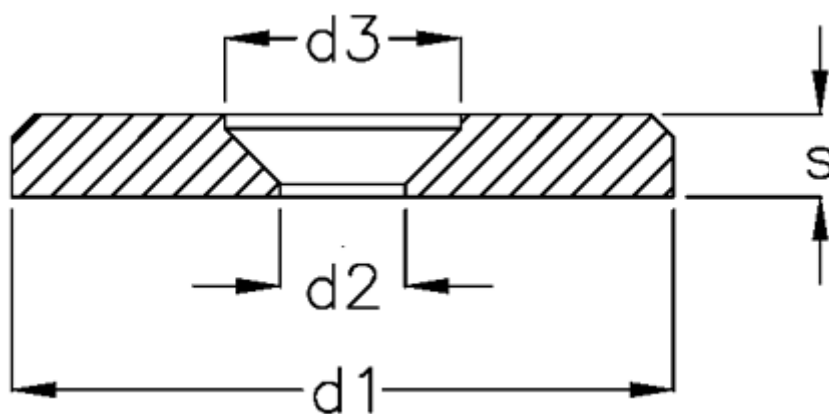

Varenummer: 20816020
Beskrivelse: E+G Slutskive
GN 184-20

Mål

d1	= 20
d2	= 4.3
d3	= 8
s	= 3.0
Undersænket skrue = M4	